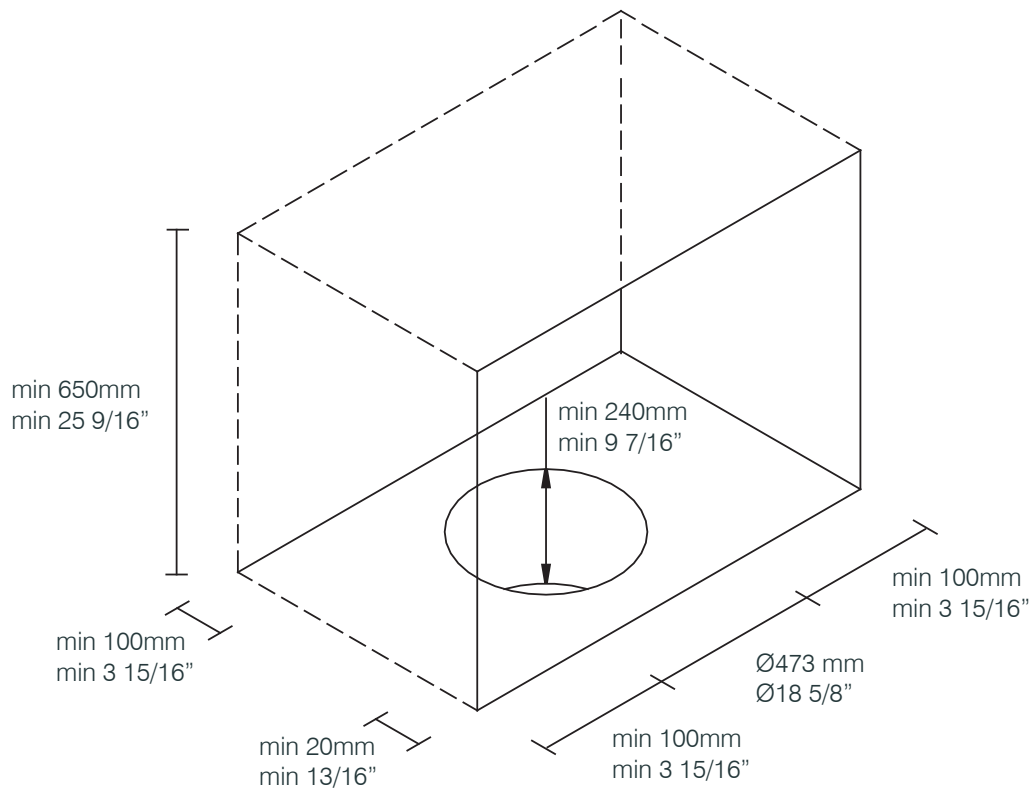

Recess made from flammable materials has to be protected with a layer of non-flammable material.

La niche faite en matériaux inflammables couvrir avec des matériaux résistants au feu.

L'incasso o la nicchia in materiale infiammabile deve essere rivestito da materiale ignifugo

Eine Nische, die aus brennbaren Materialien gebaut wurde, mit den nicht brennbaren Materialien ausfertigen.