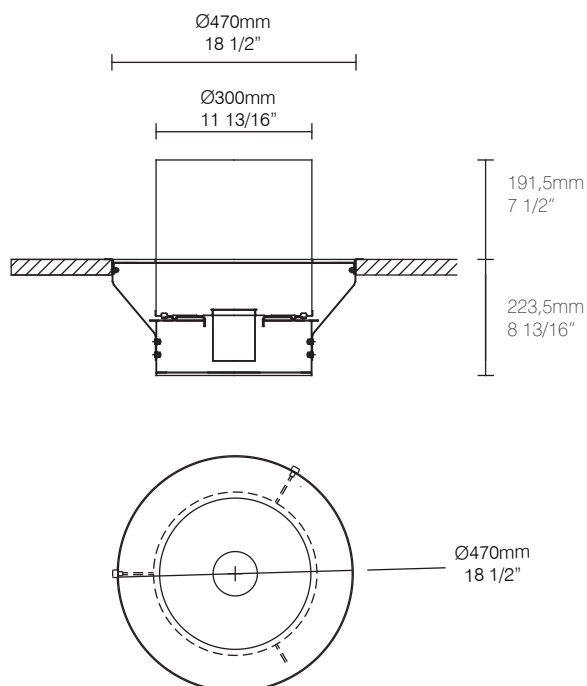

Equipment optionnel:

- ensemble d'aromathérapie

Combustible recommandé:

www.fanola.com

Caratteristiche:

Per uso interno e esterno
Per progettazione individuale

Finiture:

Base:
acciaio verniciato a polvere
nero (RAL 9005)
acciaio inossidabile levigato
Bruciatore:
acciaio inossidabile

Dati tecnici:

Area minima di installazione: 151ft²
Capacità del bruciatore: 0,26gal
Autonomia: 3,5h ca.
Peso netto: 31lbs

Accessori standard:

- pietre decorative
- attrezzo in metallo per rimozione del bruciatore, accensione e spegnimento della fiamma
- accessori montaggio
- ccendino
- istruzioni d'uso e montaggio

Accessori opzionali:

- set Aromaterapia

Combustibile raccomandato:

www.fanola.com

Produktbeschreibung:

Für Innen- und Außenbereiche
Für individuellen Entwurf

Ausführung:

Untergestell:
Stahl pulverbeschichtet
schwarz (RAL 9005)
Edelstahl poliert
Brennkammer:
Edelstahl

Technische Daten:

Minimale Raumgröße: 151ft²
Fassungsvermögen der Brennkammer: 0,26gal
Brenndauer (ca.): 3,5h
Netto Gewicht: 31lbs

Standardausrüstung:

- Dekosteine
- Metallwerkzeug zur Bedienung der Brennkammer, zum Anzünden und zum Löschen der Flamme
- Einbau- und Montageelemente
- Anzünder
- Bedienungsanleitung

Zusatzrüstung:

- Aromatherapie Set,

Empfohlener Brennstoff:

www.fanola.com