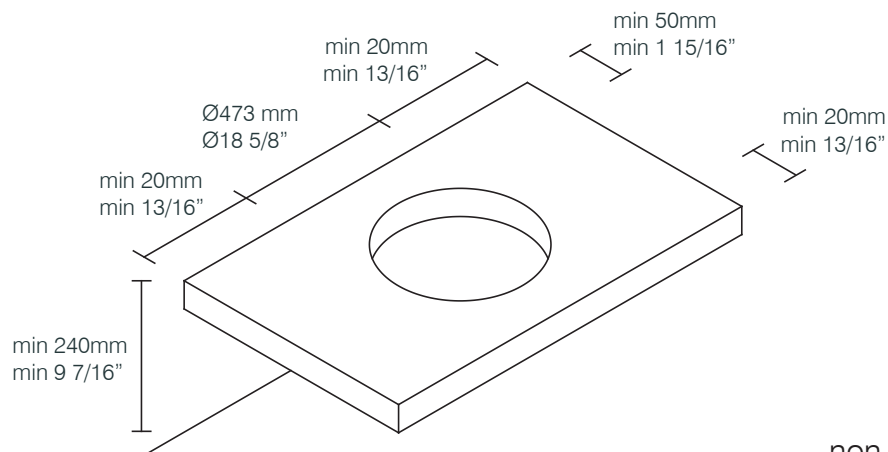

non-combustible materials
matériel résistant au feu
materiale ignifugo
nicht brennbare Materialien