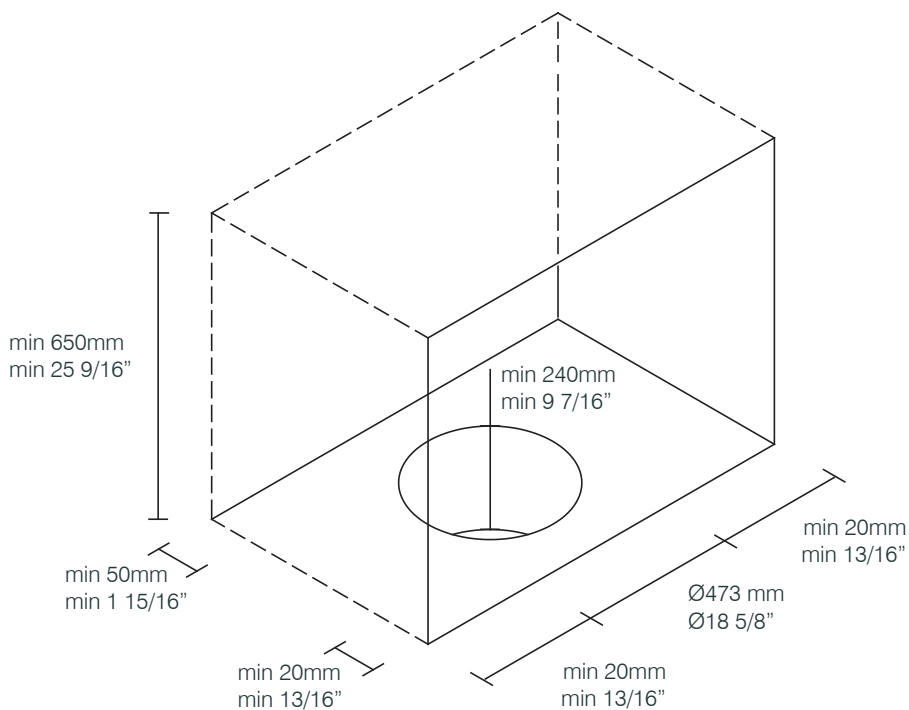

non-combustible materials
matériel résistant au feu
materiale ignifugo
nicht brennbare Materialien