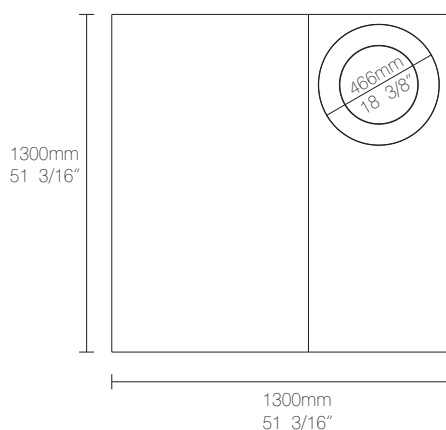

Accessoires:

- galets décoratifs
- tirette en métal à enlever le brûleur et pour l'allumage et l'extinction du feu
- briquet
- mode d'emploi

Equipment optionnel:

- ensemble d'aromathérapie

Combustible recommandé:

www.fanola.com

Caratteristiche:

Per uso interno

Finiture:

mdf rivestito da piallaccio naturale
noce americano

mdf laccato

bianco lucido (RAL 9016) oppure
rosso lucido (RAL 3003)

Brucciato:

acciaio inossidabile

Dati tecnici:

Area minima di installazione: 151 ft²

Capacità del bruciatore: 0,26 gal

Autonomia: 3,5h ca.

Peso netto: 110 lbs

Accessori standard:

- Pietre decorative
- Attrezzo in metallo per rimozione del bruciatore, accensione e spegnimento della fiamma
- Accendino
- Istruzioni d'uso e montaggio

Accessori opzionali:

- set Aromaterapia

Combustibile raccomandato:

www.fanola.com

Produktbeschreibung:

Für Innenbereich

Ausführung:

Möbelplatte mit natürlichem Furnier
amerikanischer Nussbaum

Möbelplatte lackiert

weiss glanz (RAL 9016) oder
rot glanz (RAL 3003)

Brennkammer:

Edelstahl

Technische Daten:

Minimale Raumgröße: 151 ft²

Fassungsvermögen der Brennkammer: 0,26 gal

Brenndauer (ca.): 3,5h

Netto Gewicht: 110 lbs

Standardausrüstung:

- Dekosteine
- Metallwerkzeug zur Bedienung der Brennkammer, zum Anzünden und zum Löschen der Flamme
- Anzünder
- Bedienungsanleitung

Zusatzausrüstung:

- Aromatherapie Set

Empfohlener Brennstoff:

www.fanola.com

www.planikafires.com