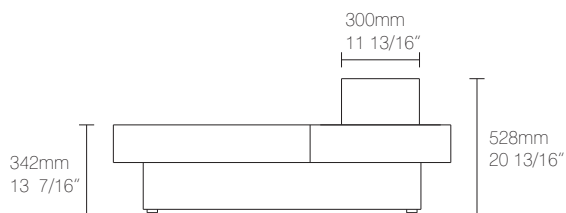

Accessoires:

- galets décoratifs
- tirette en métal à enlever le brûleur et pour l'allumage et l'extinction du feu
- briquet
- mode d'emploi

Equipment optionnel:

- ensemble d'aromathérapie

Combustible recommandé:

www.fanola.com

Caratteristiche:

Per uso interno

Finiture:

mdf rivestito da piallaccio naturale
noce americano

mdf laccato

bianco lucido (RAL 9016) oppure
rosso lucido (RAL 3003)

Brucciato:

acciaio inossidabile

Dati tecnici:

Area minima di installazione: 151 ft²

Capacità del bruciatore: 0,26 gal

Autonomia: 3,5h ca.

Peso netto: 110 lbs

Accessori standard:

- Pietre decorative
- Attrezzo in metallo per rimozione del bruciatore, accensione e spegnimento della fiamma
- Accendino
- Istruzioni d'uso e montaggio

Accessori opzionali:

- set Aromaterapia

Combustibile raccomandato:

www.fanola.com

Produktbeschreibung:

Für Innenbereich

Ausführung:

Möbelplatte mit natürlichem Furnier
amerikanischer Nussbaum

Möbelplatte lackiert

weiss glanz (RAL 9016) oder
rot glanz (RAL 3003)

Brennkammer:

Edelstahl

Technische Daten:

Minimale Raumgröße: 151 ft²

Fassungsvermögen der Brennkammer: 0,26 gal

Brenndauer (ca.): 3,5h

Netto Gewicht: 110 lbs

Standardausrüstung:

- Dekosteine
- Metallwerkzeug zur Bedienung der Brennkammer, zum Anzünden und zum Löschen der Flamme
- Anzünder
- Bedienungsanleitung

Zusatzausrüstung:

- Aromatherapie Set

Empfohlener Brennstoff:

www.fanola.com

www.planikafires.com